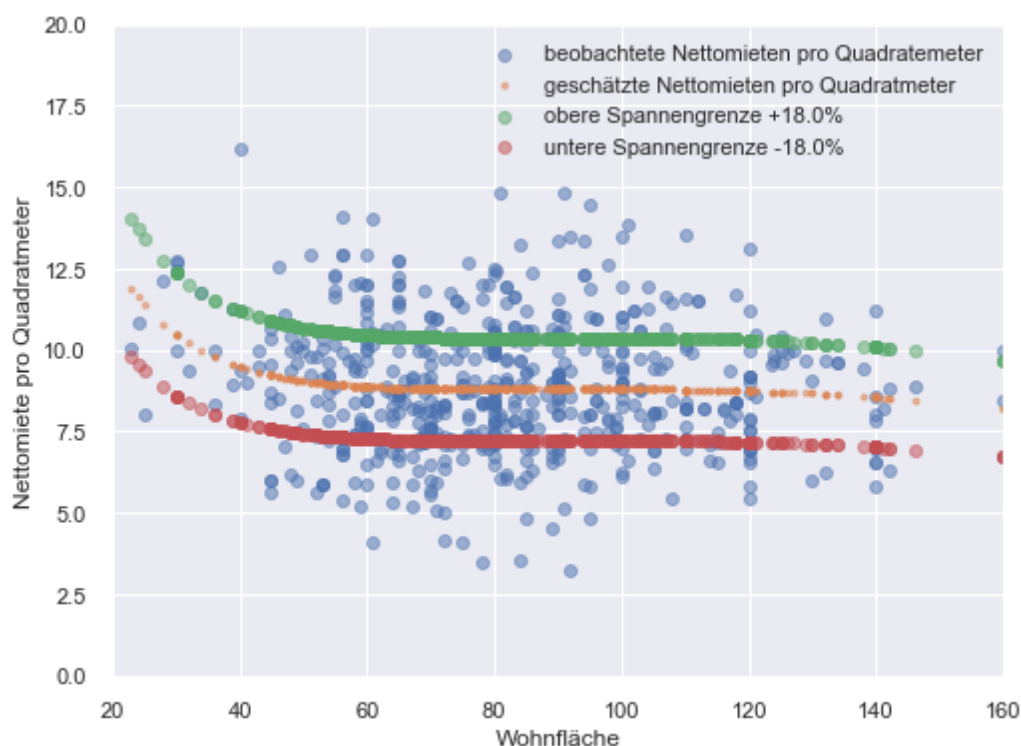

Die Miete einer konkreten Wohnung gilt im Allgemeinen als ortsüblich, wenn sie innerhalb einer Spannbreite von Mietpreisen liegt, in der sich zwei Drittel aller Mieten dieser Wohnungsklasse befinden. Diese 2/3-Spanne beläuft sich in Müllheim im Schnitt auf **± 18 Prozent** (%) um die ermittelte durchschnittliche ortsübliche Vergleichsmiete in Tabelle 3 (Zeile E).

Abbildung 1: Grafische Darstellung der 2/3-Spanne in Müllheim

Grundsätzlich ist es üblich, sich bei der Festlegung der Miete für eine bestimmte Wohnung an der durchschnittlichen ortsüblichen Vergleichsmiete zu orientieren, da damit die Miete einer nach Standard und Größe üblichen Wohnung im Mittel richtig getroffen wird. Weicht man von dem ermittelten ortsüblichen Durchschnittswert im Rahmen der Spannen nach oben oder unten ab, so erfolgt dies in der Regel aufgrund der Einordnung der Merkmale in folgende Kategorien: